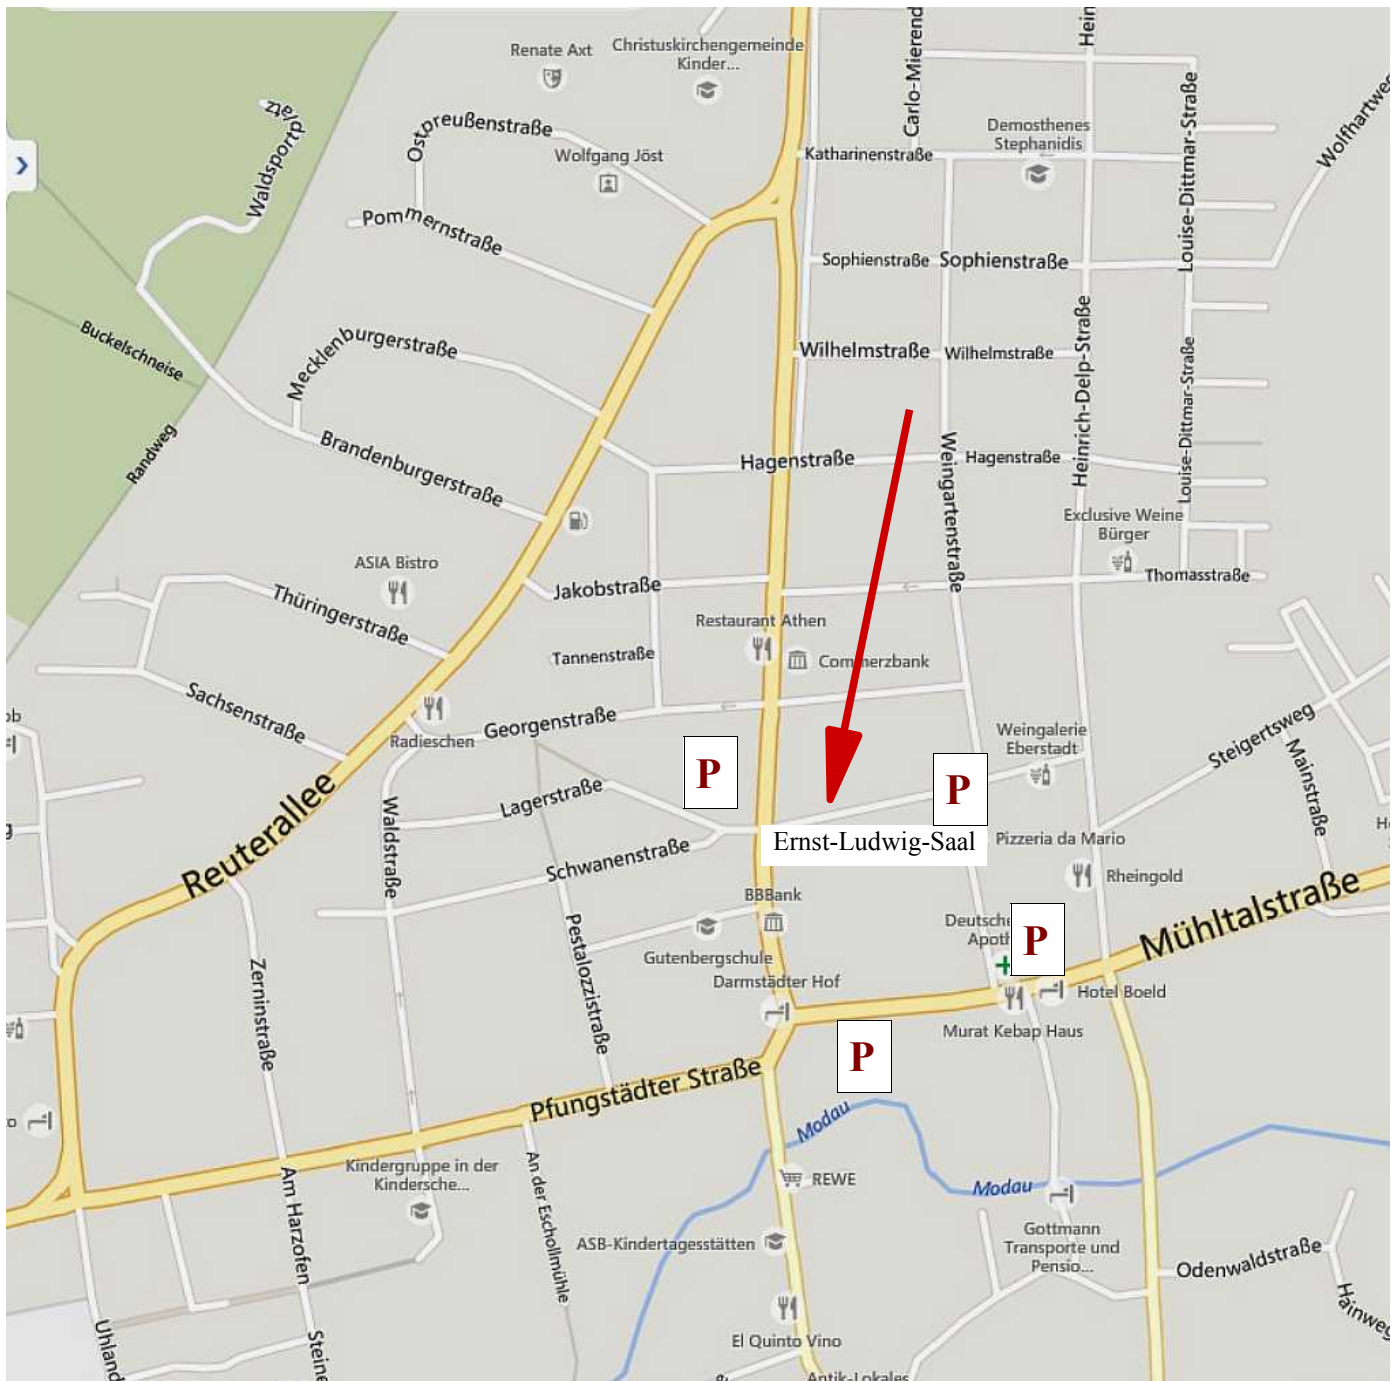

# Lage des Ernst-Ludwig-Saales im Stadtteil Darmstadt-Eberstadt, Schwanenstraße 42

Darmstadt-Mitte 

 **Autobahn**

**Am Saal selbst sind leider keine Parkmöglichkeiten.**

**Parkplätze in unmittelbarer Umgebung:** 

- |                     |  |
|---------------------|--|
| Zufahrt von Westen: | Pfungstädter Str. - Pestalozzistr. - Schwanenstr.              |
| Zufahrt von Norden: | Heidelberger Landstr. - Schwanenstr.                           |
| Zufahrt von Osten:  | Mühlthalstr. - Hch.-Delp-Str. - Schwanenstr. (dort Parkplatz!) |
| Zufahrt von Süden:  | Heidelberger Landstr. - Oberstr. - Marktstr. (dort Parkplatz!) |